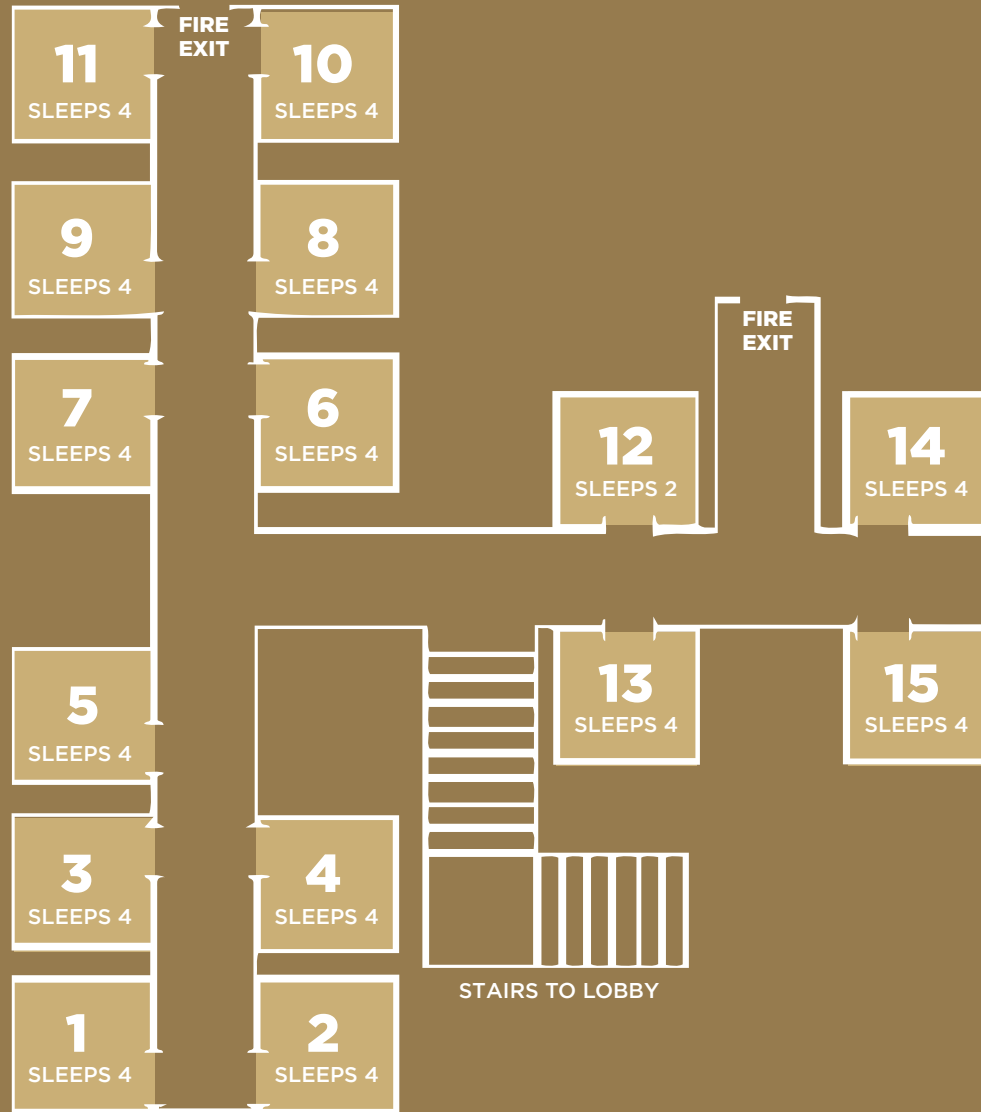

DIXON HALL

MAPLEVIEW